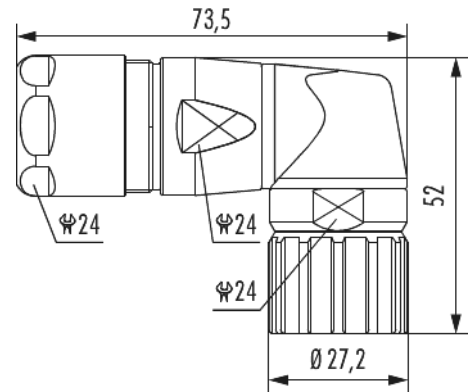

Gehäuse Winkelkabelsteckverbinder M23 Signal

Artikelnummer 7301500000

Technische Daten

Material Gehäuse	Messing, Zink-Druckguss
Material Gehäuseoberfläche	vernickelt
Verriegelungsart	Verschraubung
Farbe	silber hell (vernickelt)
Material Dichtungen/O-Ringe	NBR
Kabeldurchmesser	7 - 12 mm
Temperaturbereich	-40 °C bis +125 °C
Schutzart	IP 67, IP 69 K

Kaufmännische Daten

Verpackungseinheit	25
EAN-Code	4033878503249
Gewicht (Stammdaten)	0,136 kg
ETIM 7	EC003556
eCl@ss 10.1	27440224

Gehäuse Winkelkabelsteckverbinder M23 Signal

Artikelnummer 7301500000

Notiz: