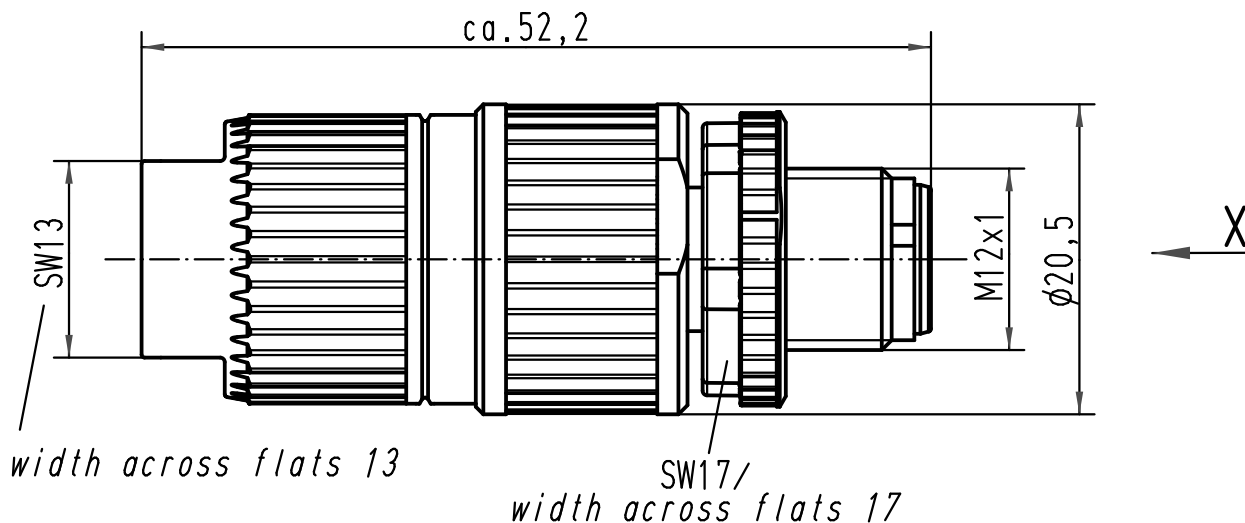

5 4 3 2 1

1:1

		All Dimensions in mm Original Size DIN A 4			Techn. Character.		Nicht tolerierte Masse/ Free size tolerances	
413167	30.08.07	Rull		Dat.	Name	Massstab/Scale 2:1 1:1	Rundsteckverbinder/ Circular connector M12-L 3polig Stift/ M12-L 3poles male bleifrei/lead free	
412800	19.03.07	DY	Detail.	16.07.02	Pae			
411606	08.08.05	DY	Insp.		Sr			
410925	10.03.04	DY	Stand.					
410180	30.08.02	Pae	HARTING Electric GmbH & Co. KG				TB 21 03 212 1400	
410027			D-32339 Espelkamp					
Mod.	Dat.	Name				Sub.		Blatt/ page